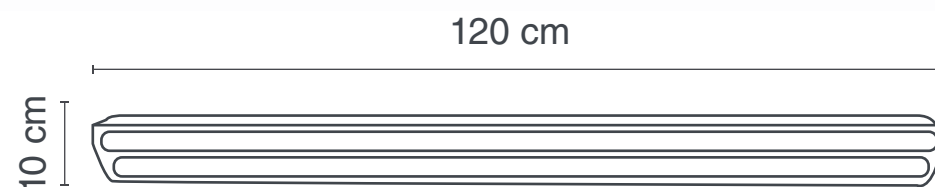

Marca: **TECNOLITE**

Ficha Técnica: **EST-228/65**

LÁMPARA DE GABINETE
USO INTERIOR

tecnolite
LA LUZ ES TUYA

Terminado: Gris

Potencia: 56 W

Voltaje: 120- 277 V~ 60 Hz

Amperaje: 0.47 - 0.20 A

Lumens: 4000 lm

Base para foco: G5

Número de luces: 2

Fuente de luz: Fluorescente

Temp de color: 6 500 K (FRÍA)

3 AÑOS DE GARANTÍA

LED INTEGRADO

Luzire