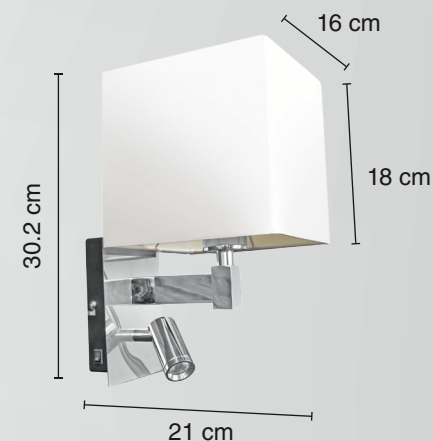

MOD: **F1092/CR**

LUMINARIO CON LUZ LED
DIRIGIBLE Y ENTRADA USB
PARA MURO

■ CROMO

USO EN INTERIORES

	Material: Acero Pantalla: Tela
	Potencia: 63 W LED
	Voltaje: 127 V~ 50-60 Hz
	Amperaje: 0.53 A
	Consumo: 66.15 Wh
	Flujo luminoso: 170 lm
	IP: 20
	Ángulo de apertura: 45°
	Base: E27
	Fuente de luz: Incandescente/LED

Temp. de color: **3 000 K** (CÁLIDA)

Ideal para iluminar y decorar
espacios en interior

— 1 AÑO —
DE GARANTÍA
*A partir de la fecha de compra

(BASE E27 NO INCLUYE LÁMPARA)

calux.com.mx

Síguenos en nuestras redes