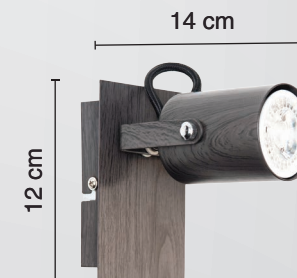

MOD: **HS-6020-1/NE**

LUMINARIO PARA MURO

▪ MADERA/NEGRO

USO EN INTERIORES

	Material: Acero
	Potencia: 35 W
	Voltaje: 127 V~ 50-60 Hz
	Amperaje: 0.3 A
	Base de lámpara: GU10
	Consumo: 36.75 Wh
	IP: 20
	Fuente de luz: Incandescente/LED

Ideal para iluminar y decorar espacios en interior

FICHA TÉCNICA

PRODUCTOS DE MURO

— 1 AÑO —
DE GARANTÍA

*A partir de la fecha de compra

(NO INCLUYE LÁMPARA )

calux.com.mx

Síguenos en nuestras redes  