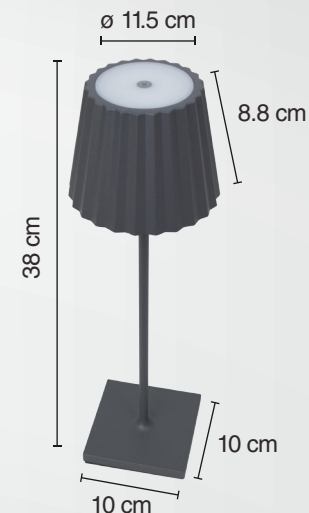

CALUX
ILUMINA MEJOR

MOD: **LM3310-LED/GF**

**LUMINARIO LED
PARA MESA**

▪ **GRAFITO**

USO EN EXTERIORES

	Material: Aluminio /Pantalla: Aluminio, Policarbonato
	Potencia: 2.2 W LED
	Voltaje: 3.7 V DC
	Amperaje: 1.0 A
	Consumo: 2.31 Wh
	Flujo luminoso: 180 lm
	IP: 54
	Ángulo de apertura: 45°
	Duración de batería: Hasta 9 Hrs
	Capacidadde batería: 2 200 mA
	Fuente de luz: LED

Temp. de color: **3 000 K** (CÁLIDA)

LED

FICHA TÉCNICA

LED

Enciende al tacto.

Carga de batería
aprox. 7 h.

Atenuador de luz.

Indicador de carga (rojo) y
carga completa (verde)