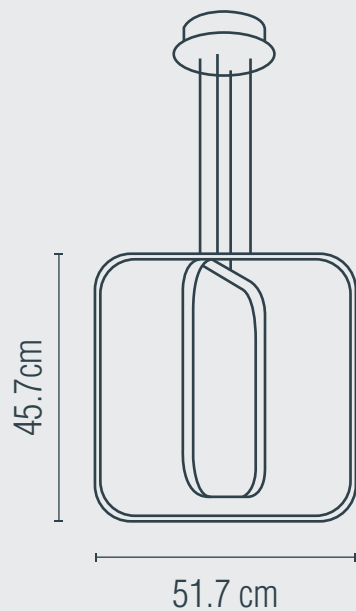

**LUMINARIO LED PARA TECHO**  
USO INTERIOR

**3 AÑOS** GARANTÍA **LED**

**Material:** Aluminio/Acero/Pc  
**Terminado:** Blanco  
**Potencia:** 50 W  
**Voltaje:** 120-230 V~ 50-60 Hz  
**Corriente:** 0.4 A  
**Consumo:** 52.5 Wh  
**Lumens:** 4000 lm  
**Ángulo de apertura:** 180°  
**IP:** 20  
**Temperatura de color:** 3 000 K (Cálida)  
**Fuente de Luz:** LED