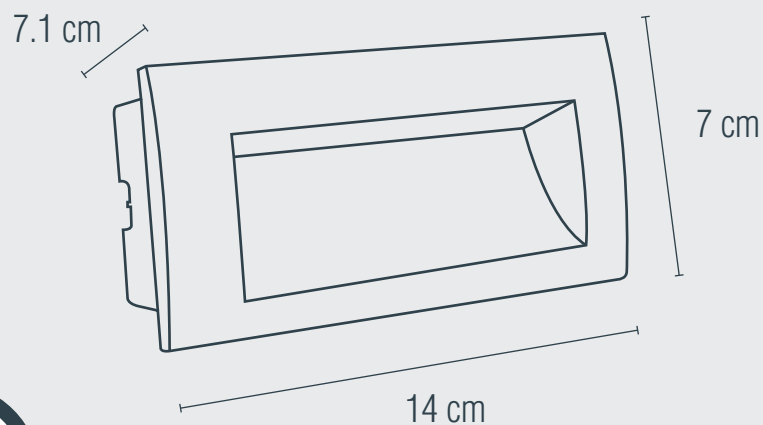

3 AÑOS GARANTÍA **LED**

LUMINARIO LED PARA MURO USO EXTERIOR

Material: Aluminio

Terminado: Gris

Potencia: 3 W

Voltaje: 100-240 V~ 50-60 Hz

Corriente: 0.1 A

Consumo: 3.15 Wh

Lumens: 250 lm

IP: 65

Ángulo de apertura: 90°

Temperatura de color: 3 000 K (Cálida)

Corte de empotramiento: 12 cm

Fuente de Luz: LED

LED INTEGRADO