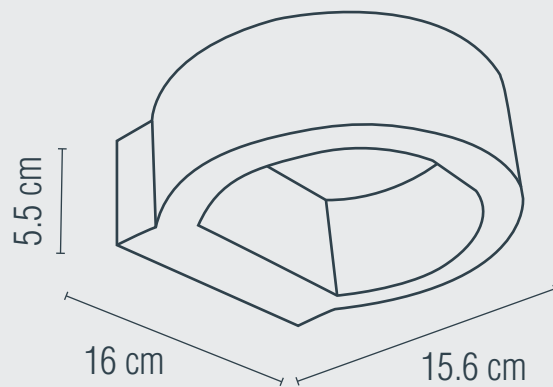

LUMINARIO LED PARA MURO
USO EXTERIOR

3 AÑOS GARANTÍA LED

Material: Aluminio
Terminado: Grafito
Potencia: 6 W
Voltaje: 100-240 V~ 50-60 Hz
Corriente: 0.1 A
Consumo: 6.3 Wh
Lumens: 480 lm
IP: 54
Ángulo de apertura: 120°
Temperatura de color: 3 000 K (Cálida)
Fuente de Luz: LED