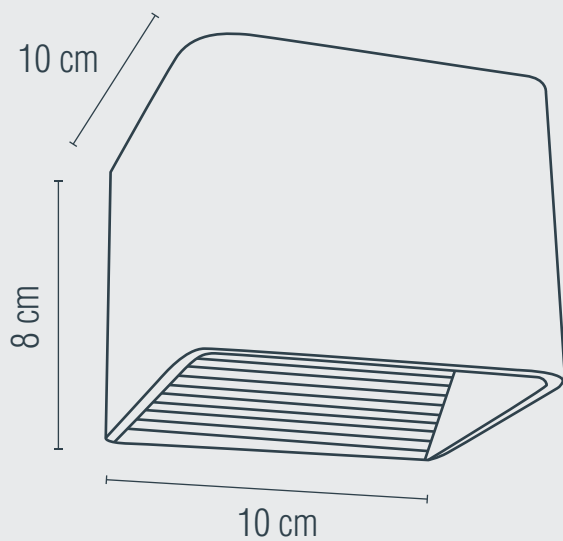

## LUMINARIO LED PARA MURO

USO INTERIOR

**Material:** Aluminio/Acrílico

**Terminado:** Blanco

**Potencia:** 5 W

**Voltaje:** 100-240 V~ 50-60 Hz

**Corriente:** 0.1 A

**Consumo:** 5.25 Wh

**Lumens:** 320 lm

**IP:** 20

**Temperatura de color:** 3 000 K (Cálida)

**Fuente de Luz:** LED

**LED INTEGRADO**