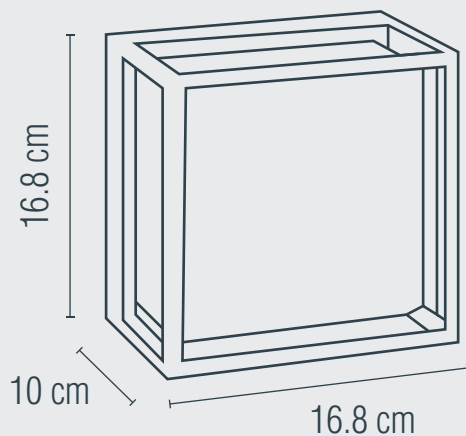

3 AÑOS GARANTÍA **LED**

LUMINARIO LED PARA MURO USO EXTERIOR

Material: Aluminio/Pc

Terminado: Grafito

Potencia: 9 W

Voltaje: 100-240 V~ 50-60 Hz

Corriente: 0.1 A

Consumo: 9.45 Wh

Lumens: 720 lm

IP: 54

Temperatura de color: 3 000 K (Cálida)

Fuente de Luz: LED

LED INTEGRADO