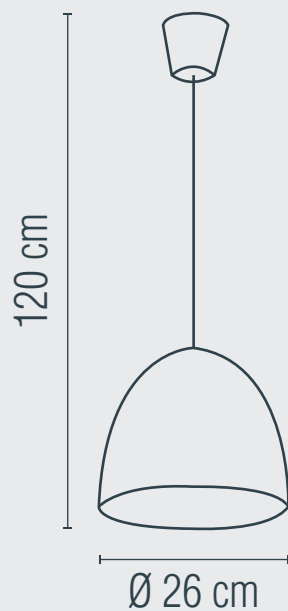

LUMINARIO PARA TECHO
USO INTERIOR

1 AÑO
GARANTÍA

Material: Silicón

Terminado: Naranja

Potencia: 25 W

Voltaje: 100-240 V~ 50-60 Hz

Corriente: 0.3 A

Consumo: 26.25 Wh

Tipo de socket: E27

IP: 20

Fuente de luz: Incandescente/LED

NO INCLUYE LÁMPARA 