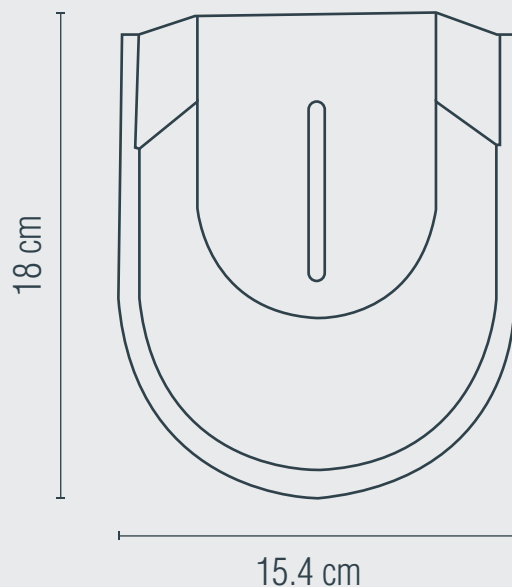

1 AÑO
GARANTÍA

LUMINARIO PARA MURO USO EXTERIOR

Material: Aluminio

Pantalla: Cristal

Terminado: Grafito

Potencia: 13 W

Voltaje: 100-240 V~ 50-60 Hz

Corriente: 0.1 A

Consumo: 13.65 Wh

Tipo de socket: E27

IP: 54

Fuente de Luz: Incandescente/LED

NO INCLUYE LÁMPARA 