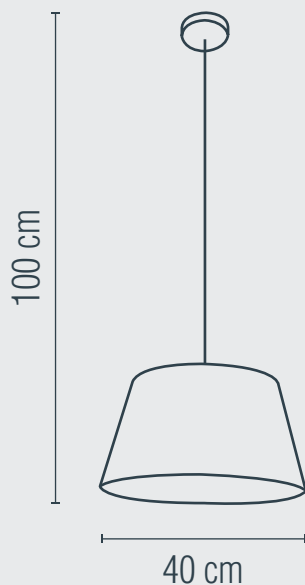

LUMINARIO PARA TECHO
USO INTERIOR

1 AÑO
GARANTÍA

Material: Acero

Terminado: Blanco

Potencia: 40 W

Voltaje: 100-240 V~ 50-60 Hz

Corriente: 0.4 A

Consumo: 42 Wh

Tipo de socket: E27

IP: 20

Fuente de luz: Incandescente/LED

NO INCLUYE LÁMPARA 