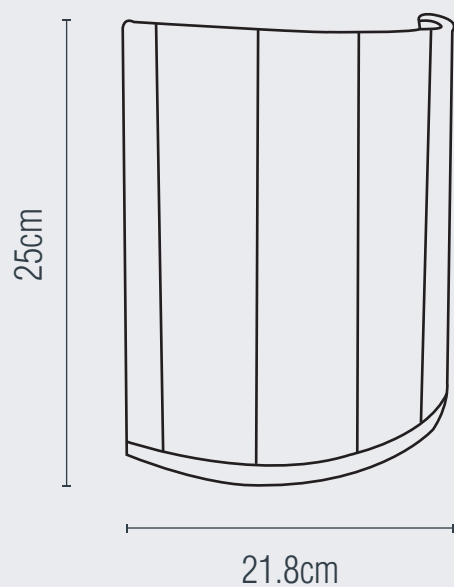

LÁMPARA PARA MURO
USO INTERIOR

1 AÑO
GARANTÍA

Material: Onix
Terminado: Blanco
Potencia: 60 W
Voltaje: 127 V~ 50-60 Hz
Amperaje: 0.5 A
Consumo: 63 Wh
Tipo de socket: E27
IP: 20
Fuente de luz: Incandescente/LED

NO INCLUYE FOCO 