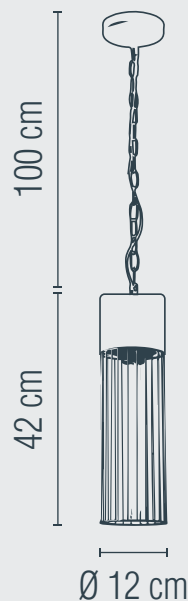

1 AÑO GARANTÍA

LUMINARIO PARA TECHO
USO INTERIOR

Material: Concreto | **Pantalla:** Aluminio

Terminado: Negro

Potencia: 40 W

Voltaje: 127 V~ 50-60 Hz

Corriente: 0.3 A

Consumo: 42 Wh

Tipo de socket: E27

IP: 20

Fuente de luz: Incandescente/LED

NO INCLUYE LÁMPARA 