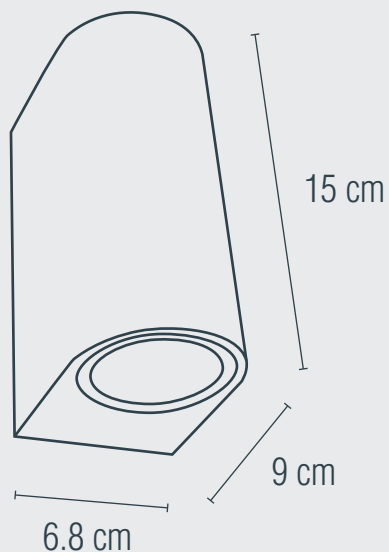

1 AÑO
GARANTÍA

LUMINARIO PARA MURO

USO EXTERIOR

Material: Aluminio

Terminado: Grafito

Potencia: 70 W

Voltaje: 125 V~ 50-60 Hz

Corriente: 0.7 A

Consumo: 73.5 Wh

Tipo de socket: GU10

Número de sockets: 2

IP: 44

Fuente de luz: Incandescente/LED

NO INCLUYE LÁMPARA 