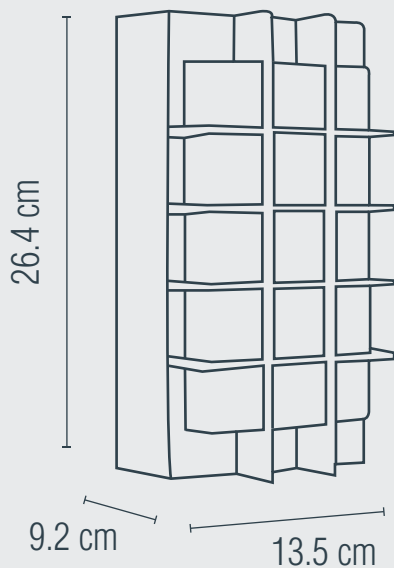

## LUMINARIO PARA MURO USO EXTERIOR

**Material:** Aluminio  
**Pantalla:** Policarbonato  
**Terminado:** Grafito  
**Potencia:** 60 W  
**Voltaje:** 125 V~ 50-60 Hz  
**Corriente:** 0.5 A  
**Consumo:** 63 Wh  
**Tipo de socket:** E27  
**IP:** 54  
**Fuente de Luz:** Incandescente/LED