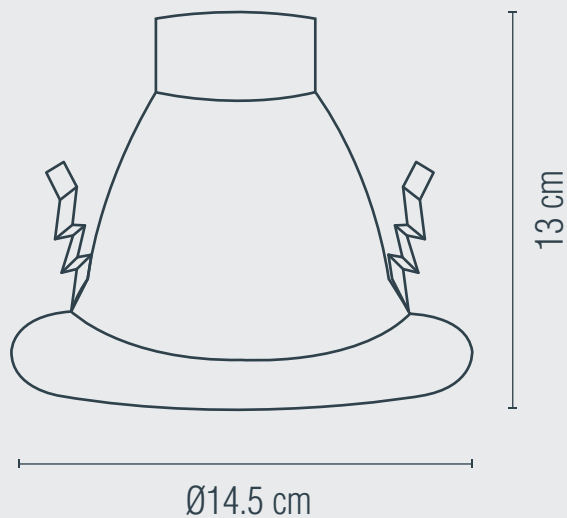

LUMINARIO PARA TECHO
USO INTERIOR

1 AÑO
GARANTÍA

Material: Aluminio
Pantalla: Cristal
Terminado: Satinado
Potencia: 60 W
Voltaje: 125 V~ 50-60 Hz
Corriente: 0.5 A
Consumo: 63 Wh
Tipo de socket: E27
IP: 20
Corte de empotramiento: Ø 10.2 cm
Fuente de luz: Incandescente/LED