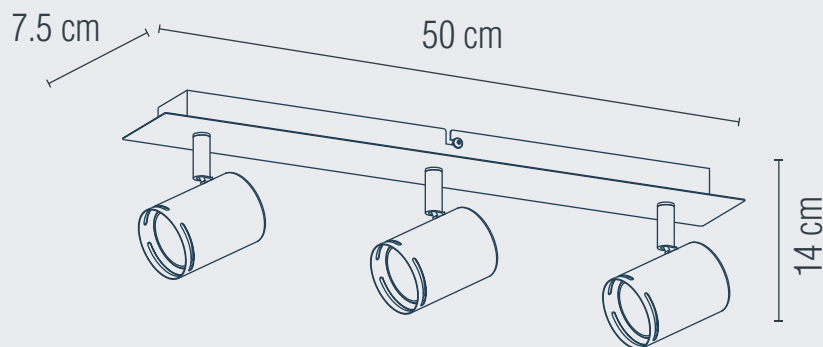

1 AÑO
GARANTÍA

LÁMPARA PARA MURO

USO INTERIOR

Material: Acero
Terminado: Satinado
Potencia: 105 W
Voltaje: 127 V~ 50-60 Hz
Amperaje: 0.3 A
Consumo: 110.25 Wh
Tipo de socket: GU10
Número de sockets: 3
IP: 20
Fuente de luz: Incandescente/LED