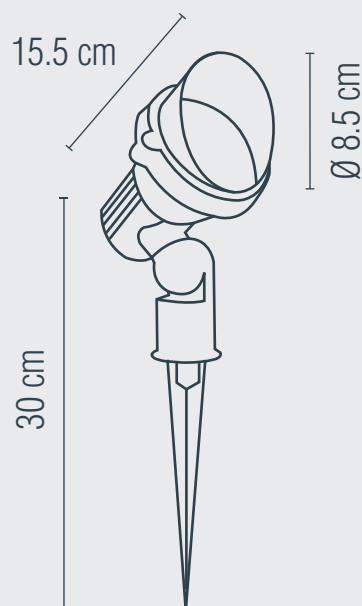

1 AÑO
GARANTÍA

LUMINARIO PARA PISO

USO EXTERIOR

Material: Aluminio
Pantalla: Cristal
Terminado: Grafito
Potencia: 35 W
Voltaje: 125 V~ 50-60 Hz
Corriente: 0.3 A
Consumo: 36.75 Wh
Tipo de socket: GU10
IP: 54
Fuente de luz: Incandescente/LED