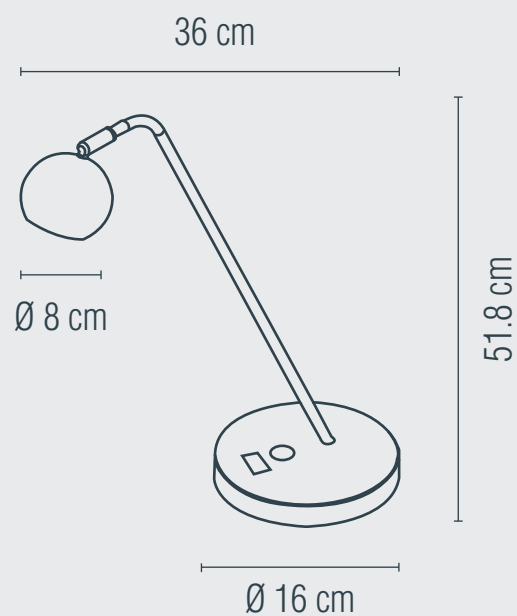

LUMINARIO LED PARA ESCRITORIO
USO INTERIOR

3 AÑOS
GARANTÍA **LED**

Material: Acero

Terminado: Cromado

Potencia: 5 W

Voltaje: 127 V~ 50-60 Hz

Corriente: 0.08 A

Consumo: 5.25 Wh

Lumens: 200 lm

IP: 20

Temperatura de color: 3 000 K (Cálida)

Fuente de Luz: LED

LED INTEGRADO