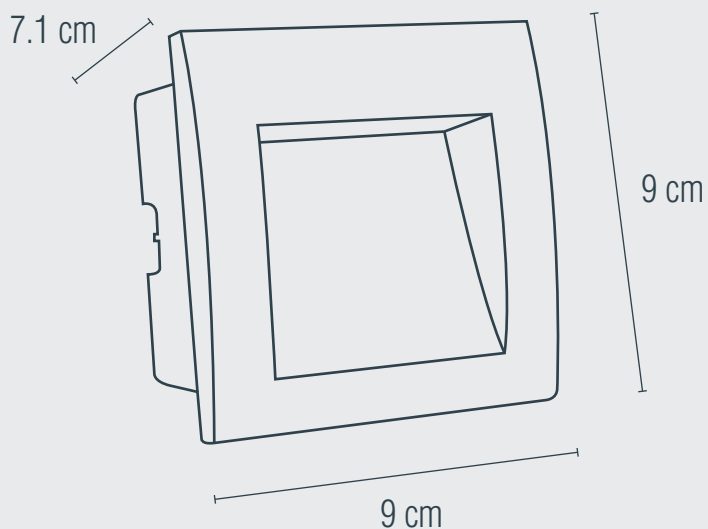

**LUMINARIO LED PARA MURO**  
USO EXTERIOR

**3** AÑOS GARANTÍA **LED**

**Material:** Aluminio

**Terminado:** Gris

**Potencia:** 1.5 W

**Voltaje:** 100-240 V~ 50-60 Hz

**Corriente:** 0.2 A

**Consumo:** 1.575 Wh

**Lumens:** 120 lm

**IP:** 65

**Ángulo de apertura:** 140°

**Temperatura de color:** 3 000 K (Cálida)

**Fuente de Luz:** LED

**LED INTEGRADO**