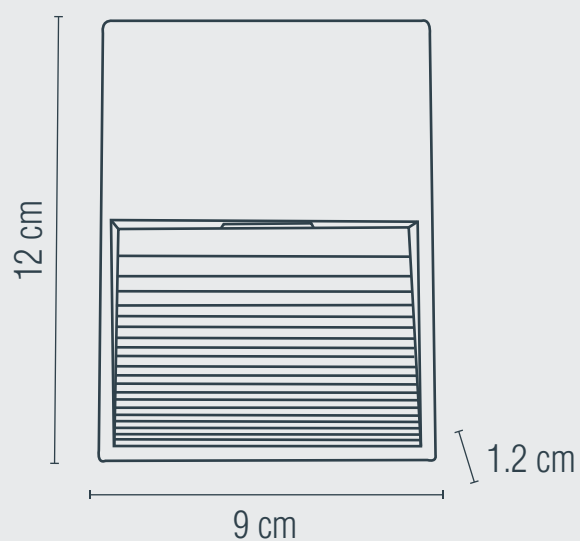

3 AÑOS
GARANTÍA **LED**

LUMINARIO LED PARA MURO

USO EXTERIOR

Material: Plástico

Terminado: Blanco

Potencia: 2 W

Voltaje: 100-240 V~ 50-60 Hz

Corriente: 0.04 A

Consumo: 2.1 Wh

Lumens: 70 lm

Ángulo de apertura: 75°

IP: 65

Temperatura de color: 3 000 K (Cálida)

Fuente de Luz: LED

LED INTEGRADO