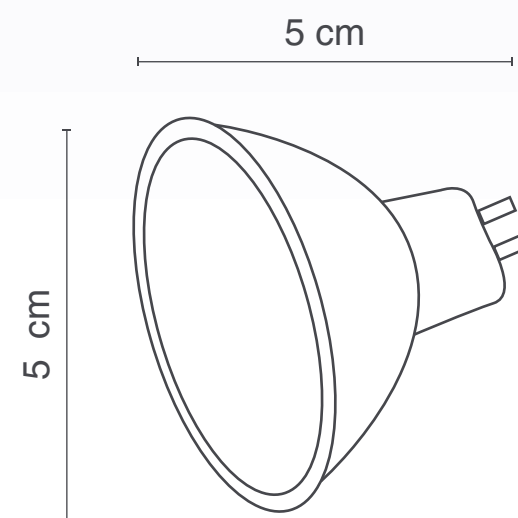

Marca: **TECNOLITE**

Ficha Técnica: **MR16LED21/AM**

FOCO MR16
USO INTERIOR

tecnolite
LA LUZ ES TUYA

LED

Terminado: Blanco

Potencia: 1.3 W

Voltaje: 127 V~

Amperaje: 0.1 A

Consumo: 1.365 Wh

Base para foco: MR16

Fuente de luz: LED

Temp de color: 3 000 K (CÁLIDA)

3 AÑOS DE GARANTÍA

LED INTEGRADO

Luzire