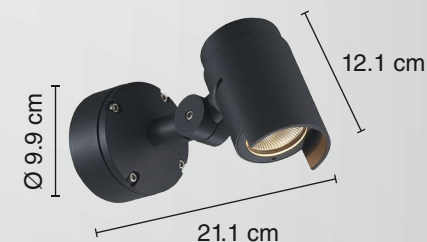

**— 3 AÑOS —
DE GARANTÍA**

*A partir de la fecha de compra

(LED INTEGRADO)

calux.com.mx

Síguenos en nuestras redes