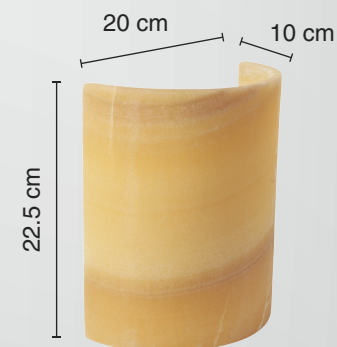

— 1 AÑO —
DE GARANTÍA

*A partir de la fecha de compra

(NO INCLUYE LÁMPARA)