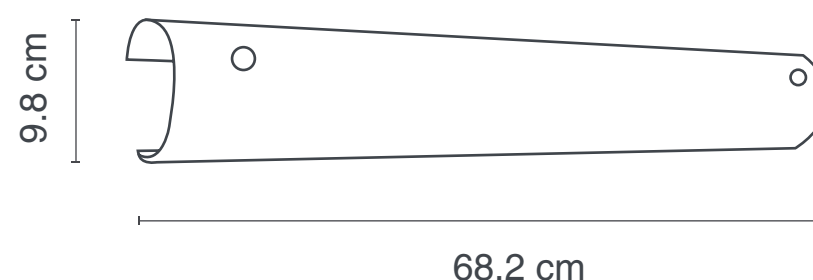

Marca: **TECNOLITE**

Ficha Técnica: **TLF-1040/S**

LÁMPARA PARA MURO
USO INTERIOR

tecnolite
LA LUZ ES TUYA

Material: Aluminio | **Pantalla:** PC Opalino

Terminado: Satinado

Potencia: 14 W

Voltaje: 100-127 V~ 50-60 Hz

Amperaje: 0.14-0.11 A

Lumens: 800 lm

Base para foco: G5

Fuente de luz: Flourescente T5

Temp de color: 2 700 K (GÁLIDA)

1 AÑO DE GARANTÍA

NO INCLUYE FOCO 

Luzire