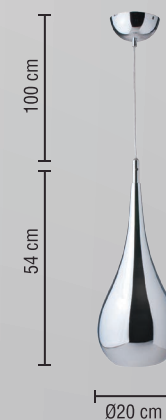

**— 1 AÑO —
DE GARANTÍA**

*A partir de la fecha de compra

(NO INCLUYE LÁMPARA)