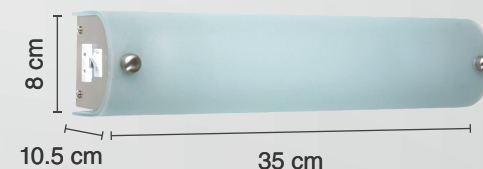

MOD: **V22154W/35**

## LUMINARIO PARA MURO

▪ CRISTAL FROST

USO EN INTERIORES

	Material: <b>Acero</b>   Pantalla: <b>Cristal</b>
	Potencia: <b>18 W</b>
	Voltaje: <b>100-240 V~ 50-60 Hz</b>
	Amperaje: <b>0.18 A</b>
	Base de lámpara: <b>E27</b>
	Número de sockets: <b>2</b>
	Consumo: <b>18.9 Wh</b>
	IP: <b>23</b>
	Fuente de luz: <b>Incandescente/LED</b>