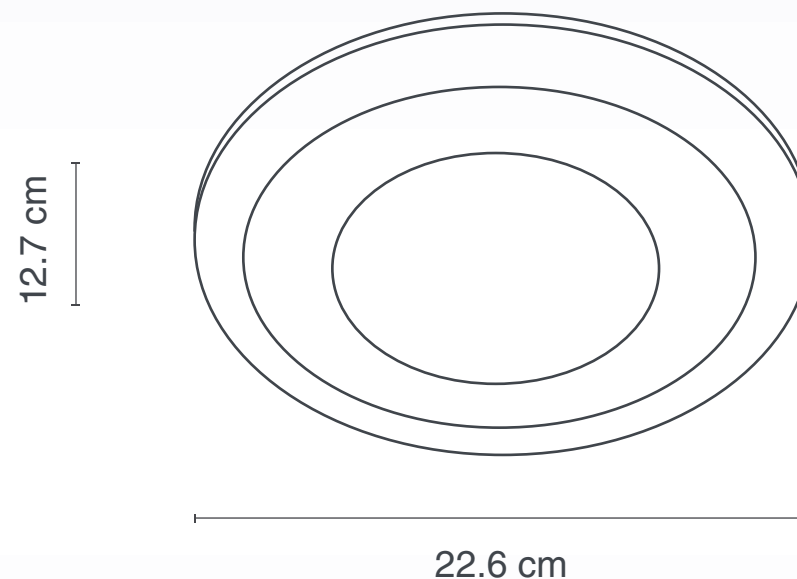

Marca: **TECNOLITE**

Ficha Técnica: **YD-222-B**

LÁMPARA PARA TECHO
USO INTERIOR

tecnolite
LA LUZ ES TUYA

Material: Policarbonato

Terminado: Blanco

Potencia: 52 W

Voltaje: 100- 240 V~ 50-60 Hz

Lumens: 2200 lm

Base para foco: G24q3

Medida de empotrado: 20.5 cm

Fuente de luz: Flourescente

Temp de color: 4 100 K (NEUTRA)

1 AÑO DE GARANTÍA

NO INCLUYE FOCO

Luzire