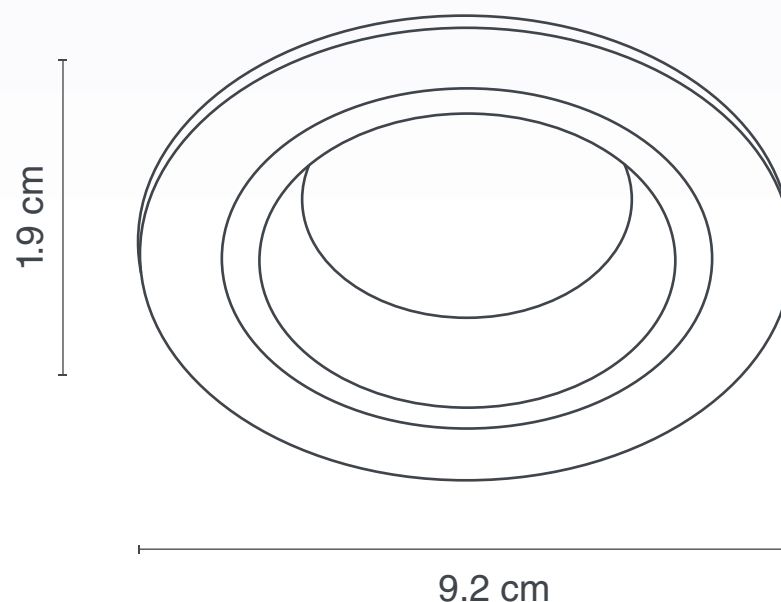

Marca: **TECNOLITE**

Ficha Técnica: **YD-615/AL**

LÁMPARA PARA TECHO
USO INTERIOR

tecnolite
LA LUZ ES TUYA

Material: Aluminio

Terminado: Aluminio

Potencia: 50 W

Voltaje: 100- 240 V~ 50-60 Hz

Medida de empotrado: 7.1 cm

Base para foco: GX5.3

Fuente de luz: Incandescente/LED

1 AÑO DE GARANTÍA

NO INCLUYE FOCO

Luzire