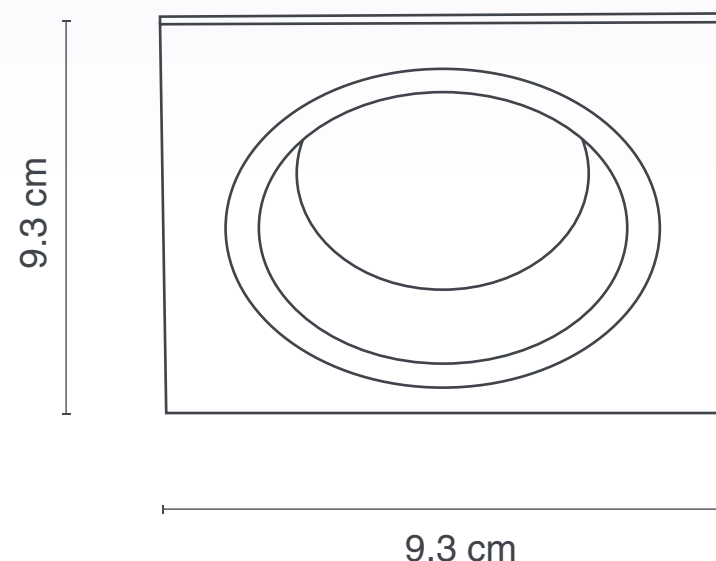

Marca: **TECNOLITE**

Ficha Técnica: **YD-620/AL**

LÁMPARA PARA TECHO
USO INTERIOR

tecnolite
LA LUZ ES TUYA

Material: Aluminio

Terminado: Aluminio

Potencia: 50 W

Voltaje: 100- 240 V~ 50-60 Hz

Medida de empotrado: 7.2 cm

Base para foco: GX5.3

Fuente de luz: Incandescente/LED

1 AÑO DE GARANTÍA

NO INCLUYE FOCO 

Luzire