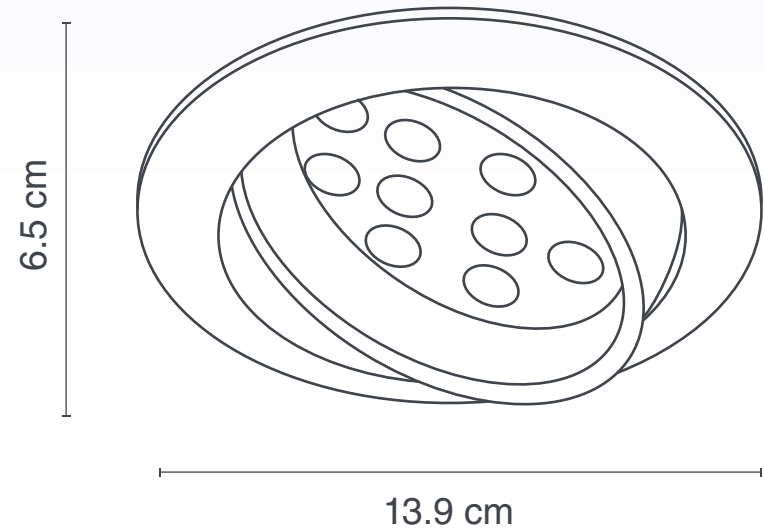

Marca: **TECNOLITE**

Ficha Técnica: **YDLED-452/12W/30**

LÁMPARA PARA TECHO
USO INTERIOR

tecnolite
LA LUZ ES TUYA

Terminado: Blanco

Potencia: 12 W

Voltaje: 100- 240 V~ 50-60 Hz

Amperaje: 0.12 - 0.05 A

Lumens: 700 lm

Medida de empotrado: 11.9 cm

Fuente de luz: LED

Temp de color: 3 000 K (CÁLIDA)

3 AÑOS DE GARANTÍA

LED INTEGRADO

Luzire