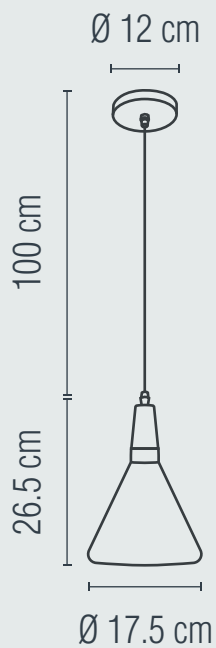

**LÁMPARA PARA TECHO**  
USO INTERIOR

**1** AÑO  
GARANTÍA

**Material:** Acero  
**Terminado:** Niquel  
**Potencia:** 40 W  
**Voltaje:** 125 V~ 50-60 Hz  
**Corriente:** 0.4 A  
**Consumo:** 42 Wh  
**Tipo de socket:** E27  
**IP:** 20  
**Fuente de luz:** Incandescente/LED

**NO INCLUYE FOCO** 