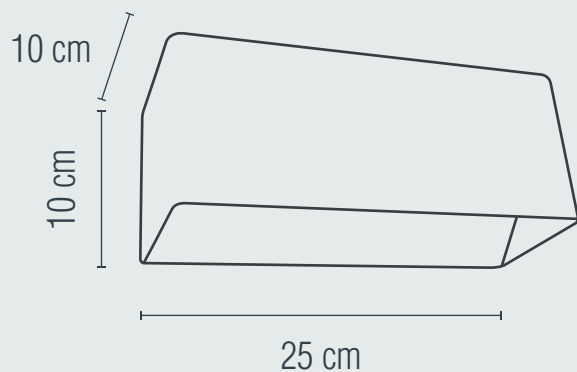

LÁMPARA LED PARA MURO
USO INTERIOR

3 AÑOS
GARANTÍA **LED**

Material: Aluminio

Terminado: Blanco

Potencia: 6 W

Voltaje: 100-240 V~ 50-60 Hz

Corriente: 0.1 A

Consumo: 6.3 Wh

Lumens: 480 lm

IP: 20

Temperatura de color: 3 000 K (Cálida)

Fuente de Luz: LED

LED INTEGRADO