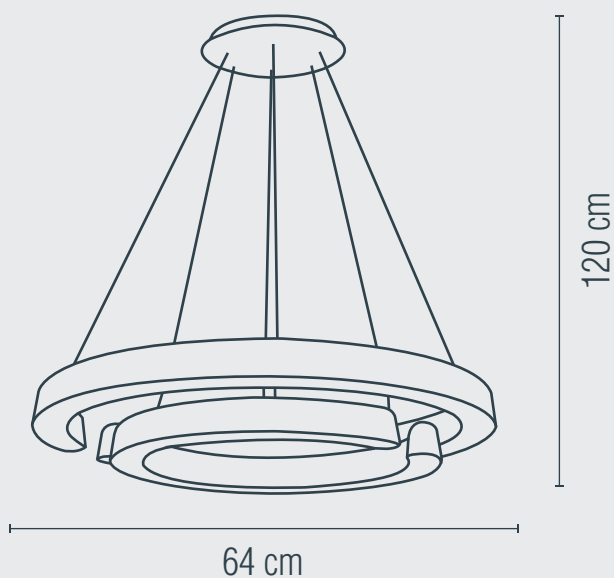

**LUMINARIO LED PARA TECHO**  
USO INTERIOR

**3 AÑOS** GARANTÍA **LED**

**Material:** Acero

**Terminado:** Blanco

**Potencia:** 102 W

**Voltaje:** 100-240 V~ 50-60 Hz

**Corriente:** 1.7 A

**Consumo:** 107.1 Wh

**Lumens:** 9000 lm

**IP:** 20

**Temperatura de color:** 3 000 K (Cálida)

**Fuente de Luz:** LED

**LED INTEGRADO**