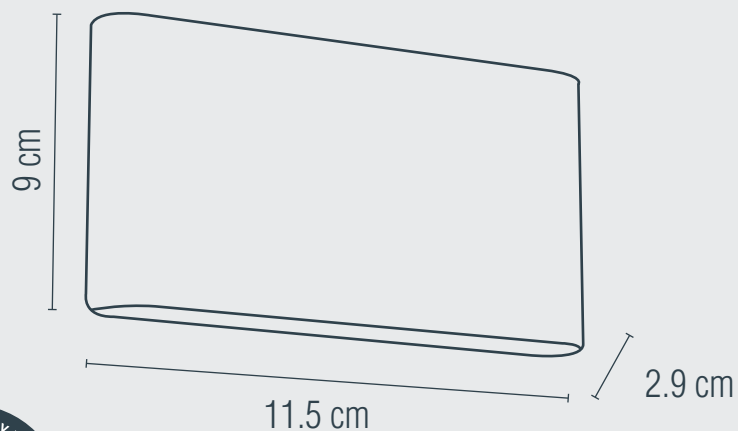

**LUMINARIO LED PARA MURO**  
USO EXTERIOR

**3 AÑOS GARANTÍA LED**

**Material:** Aluminio  
**Terminado:** Grafito  
**Potencia:** 8 W  
**Voltaje:** 100-240 V~ 50-60 Hz  
**Corriente:** 0.1 A  
**Consumo:** 8.4 Wh  
**Lumens:** 640 lm  
**IP:** 54  
**Ángulo de apertura:** 120°  
**Temperatura de color:** 3 000 K (Cálida)